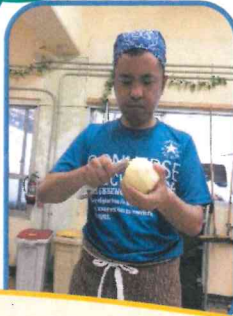

☆活動の様子☆

はんたく

ゴールデンウィークはカレーや焼きそばを作ったり、BBQをしたり、おいしいものを食べ、のんびり過ごし、久々の余暇活動を楽しみました♪

指定就労継続支援

B型事業所

きらり

943-6873

日	月	火	水	木	金	土
	1	2 12時まで	3	4 12時まで	5	6 閉所
7 閉所	8	9 12時まで	10	11 12時まで	12	13 楽家 →中止
14 閉所	15	16 12時まで	17	18 12時まで	19	20 閉所
21 閉所	22	23 慰霊の日 閉所	24	25 12時まで	26 ミナミ保育園 洗車	27 閉所
28 閉所	29	30 12時まで	・三密をさけるため、火曜日と木曜日は12時までの開所とします。詳しくは、別紙お知らせを確認してください。			