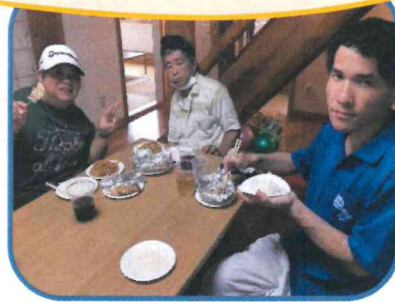

☆活動の様子☆

はんたく

ゴールデンウィークはカレーや焼きそばを作ったり、BBQをしたり、おいしいものを食べ、のんびり過ごし、久々の余暇活動を楽しみました♪

指定就労継続支援

B型事業所

きらり

943-6873

日	月	火	水	木	金	土
	1	2 12時まで	3	4 12時まで	5	6 閉所
7 閉所	8	9 12時まで	10	11 12時まで	12	13 楽家 →中止
14 閉所	15	16 12時まで	17	18 12時まで	19	20 閉所
21 閉所	22	23 慰霊の日 閉所	24	25 12時まで	26 ミナミ保育園 洗車	27 閉所
28 閉所	29	30 12時まで	・三密をさけるため、火曜日と木曜日は12時までの開所とします。詳しくは、別紙お知らせを確認してください。			