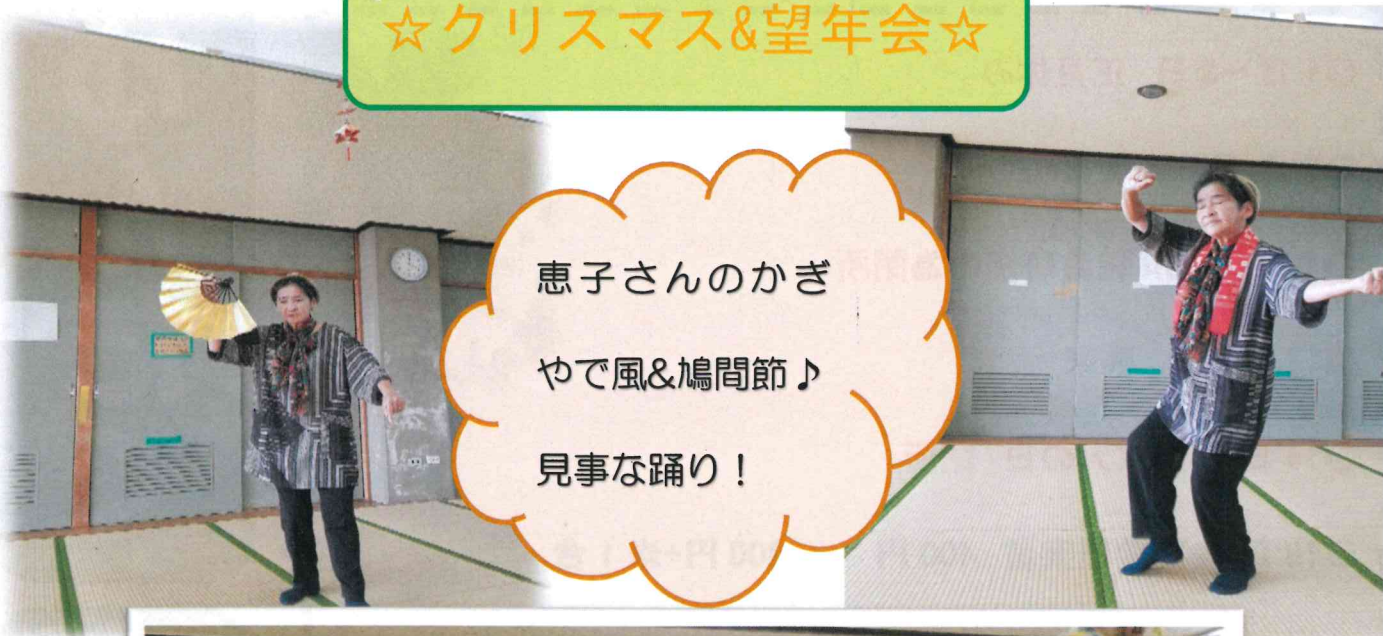

☆クリスマス&望年会☆

恵子さんのかぎ  
 やで風&鳩間節♪  
 見事な踊り！

おいしい料理にケーキ、楽しい余興・  
 カラオケで大盛り上がりでした♪